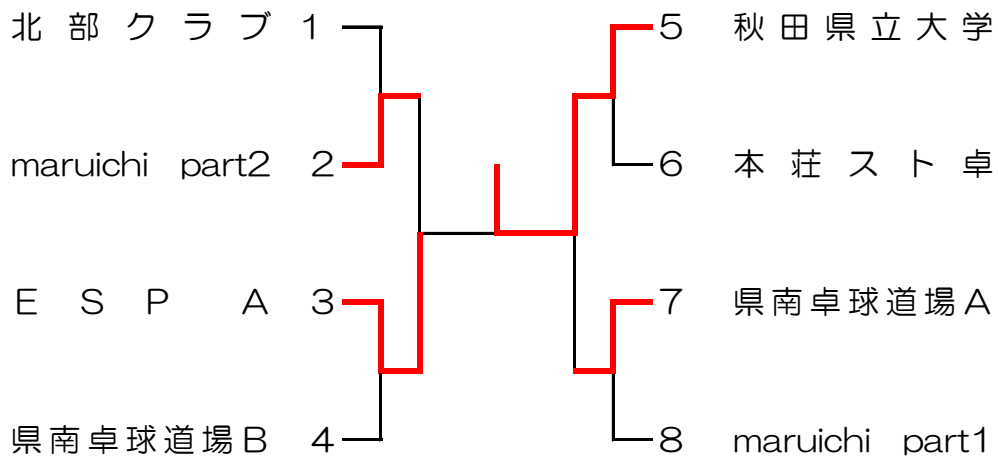

第40回本荘由利社会人卓球選手権大会記録

日 時 平成26年7月27日(日)午前9時～

場 所 由利本荘市総合体育館

主 催 本荘由利卓球協会

順位	チーム
1部優勝	子吉ひろば
1部準優勝	Amuze
1部第3位	秋田大学A
1部第3位	迷選会
2部優勝	秋田県立大学
2部準優勝	ESP A
2部第3位	県南卓球道場A
2部第3位	maruichi Part2
3部優勝	F・T・C
3部準優勝	ファミリア
3部第3位	ESP B
3部第3位	JOKERs

1部決勝トーナメント

2部決勝トーナメント

3部決勝トーナメント