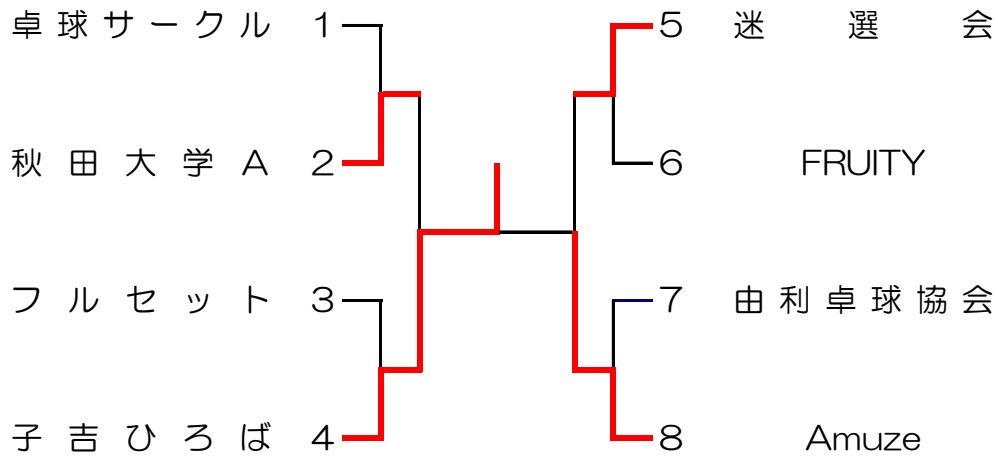

第40回本荘由利社会人卓球選手権大会記録

日 時 平成26年7月27日(日)午前9時～

場 所 由利本荘市総合体育館

主 催 本荘由利卓球協会

順位	チーム
1部優勝	子吉ひろば
1部準優勝	Amuze
1部第3位	秋田大学A
1部第3位	迷選会
2部優勝	秋田県立大学
2部準優勝	ESP A
2部第3位	県南卓球道場A
2部第3位	maruichi Part2
3部優勝	F・T・C
3部準優勝	ファミリア
3部第3位	ESP B
3部第3位	JOKERs

1部決勝トーナメント

2部決勝トーナメント

3部決勝トーナメント