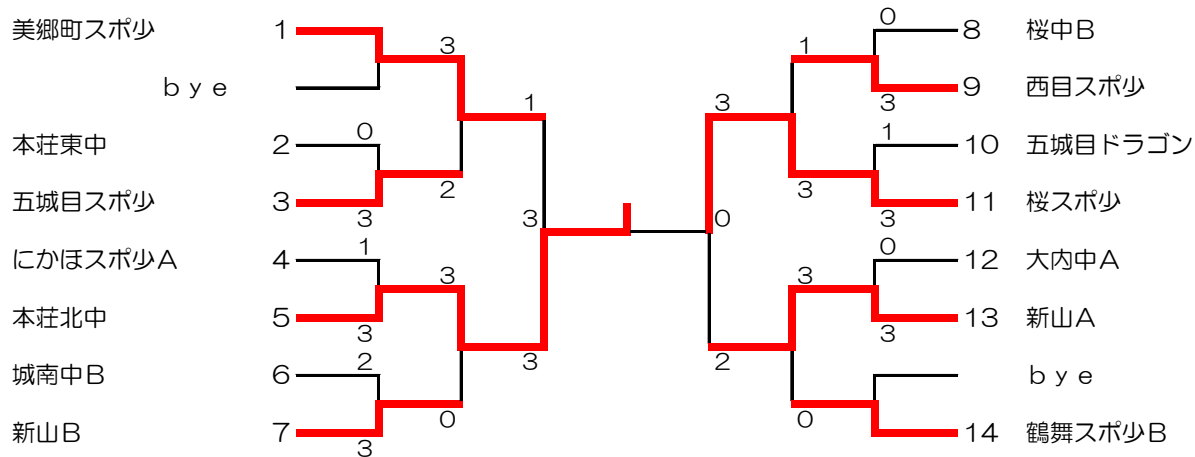

女子2部決勝トーナメント