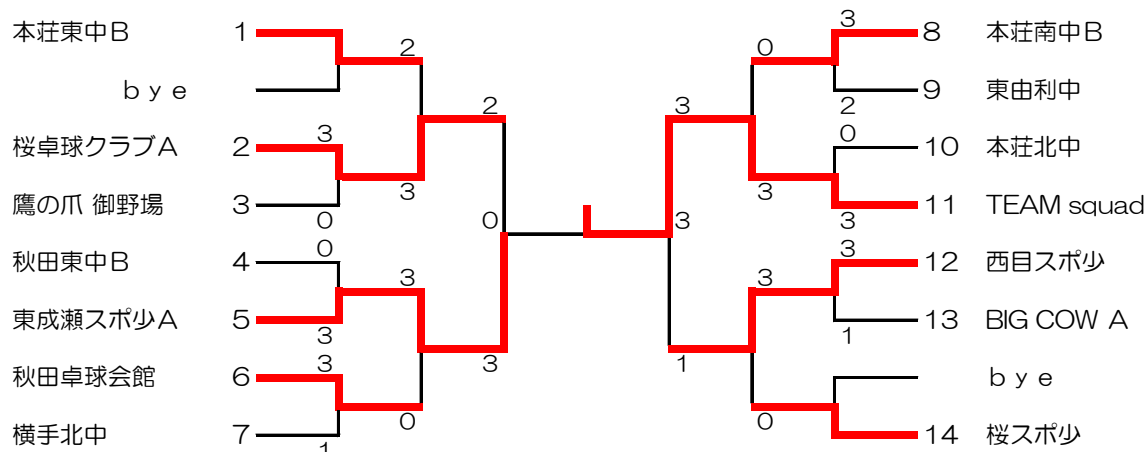

男子2部決勝トーナメント