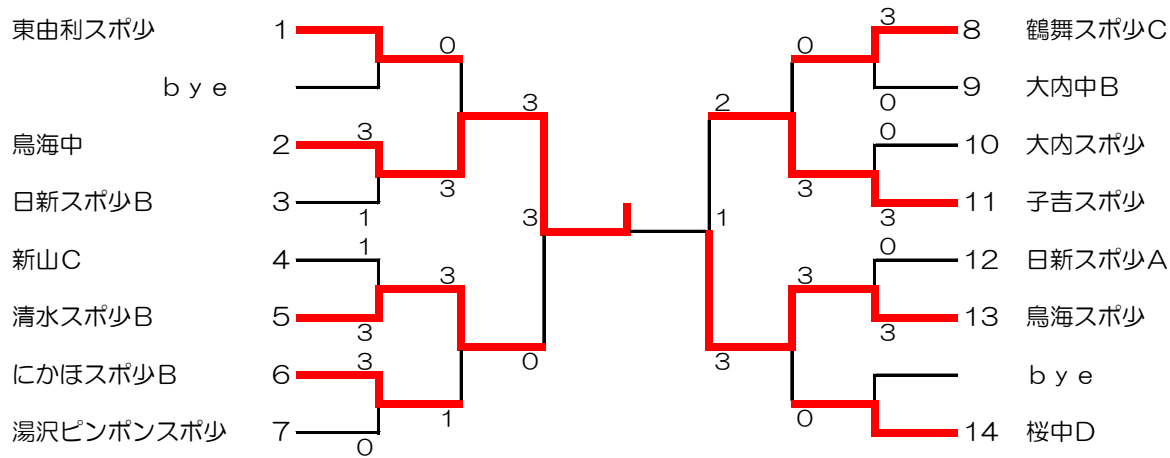

女子3部決勝トーナメント