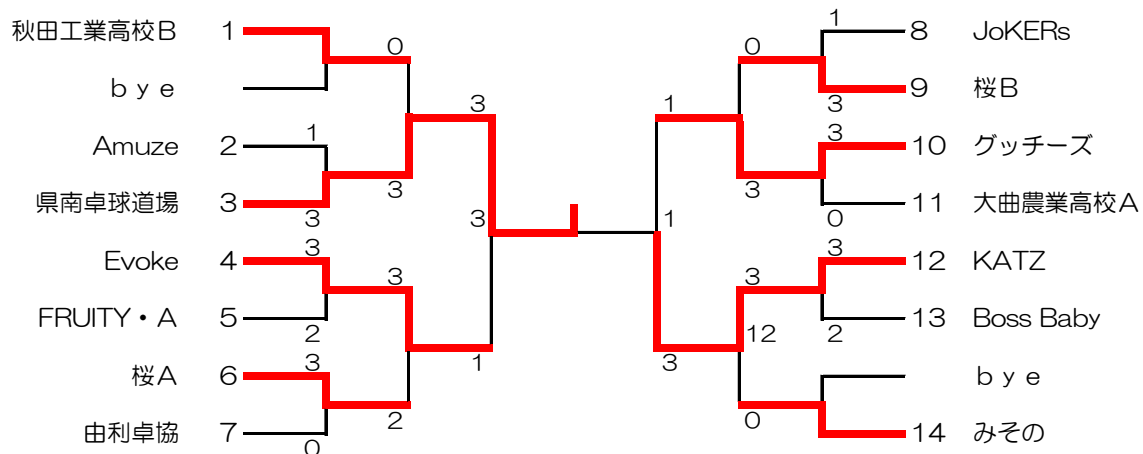

2部決勝トーナメント