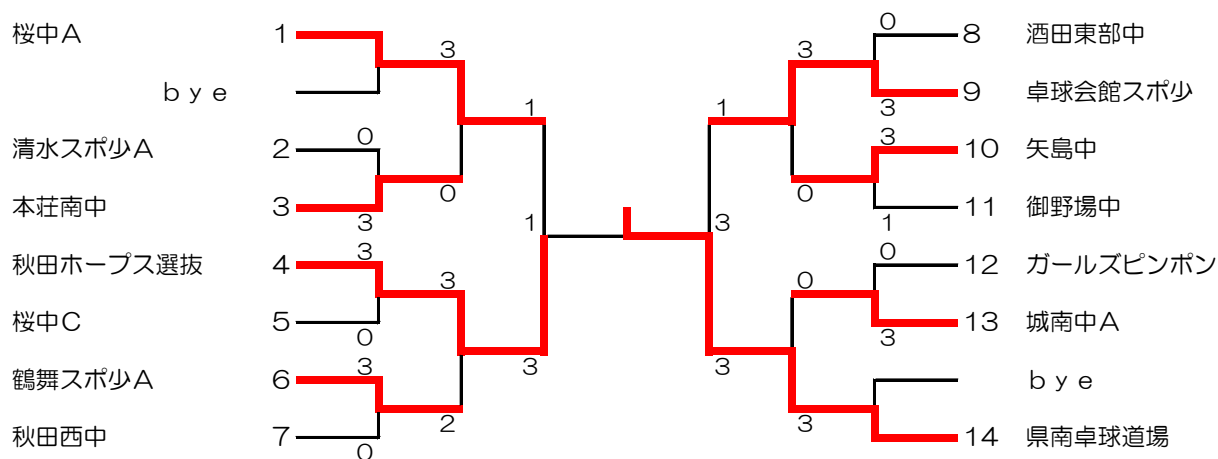

女子1部決勝トーナメント