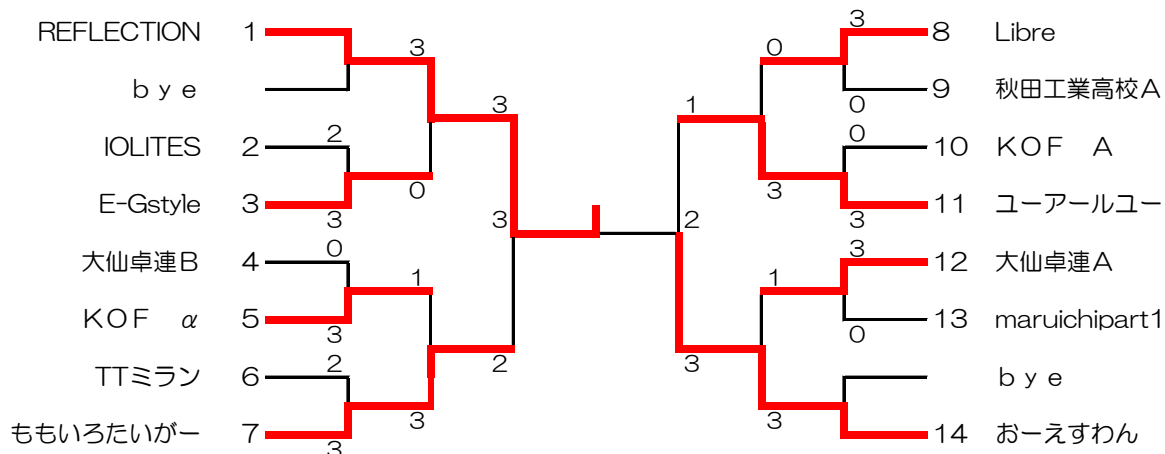

1部決勝トーナメント