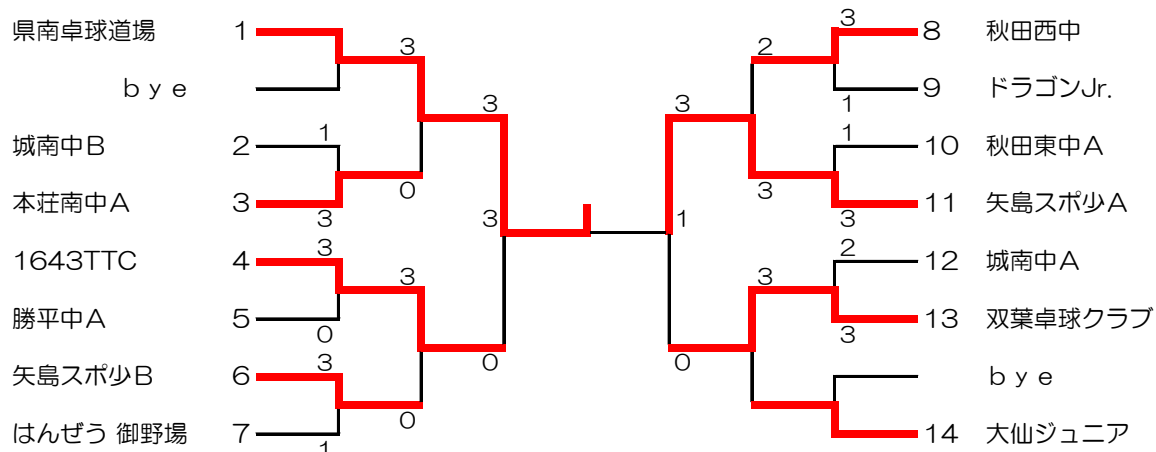

男子1部決勝トーナメント