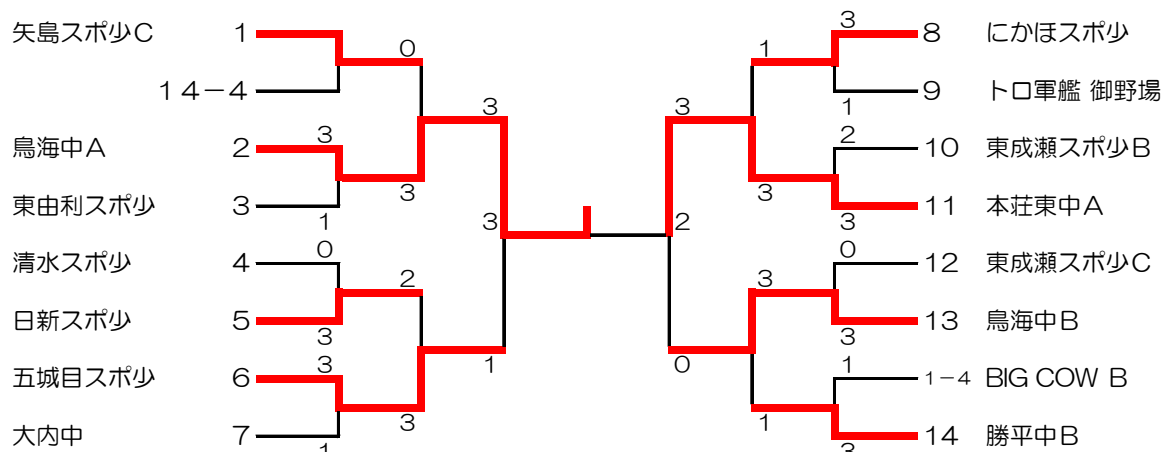

男子3部決勝トーナメント