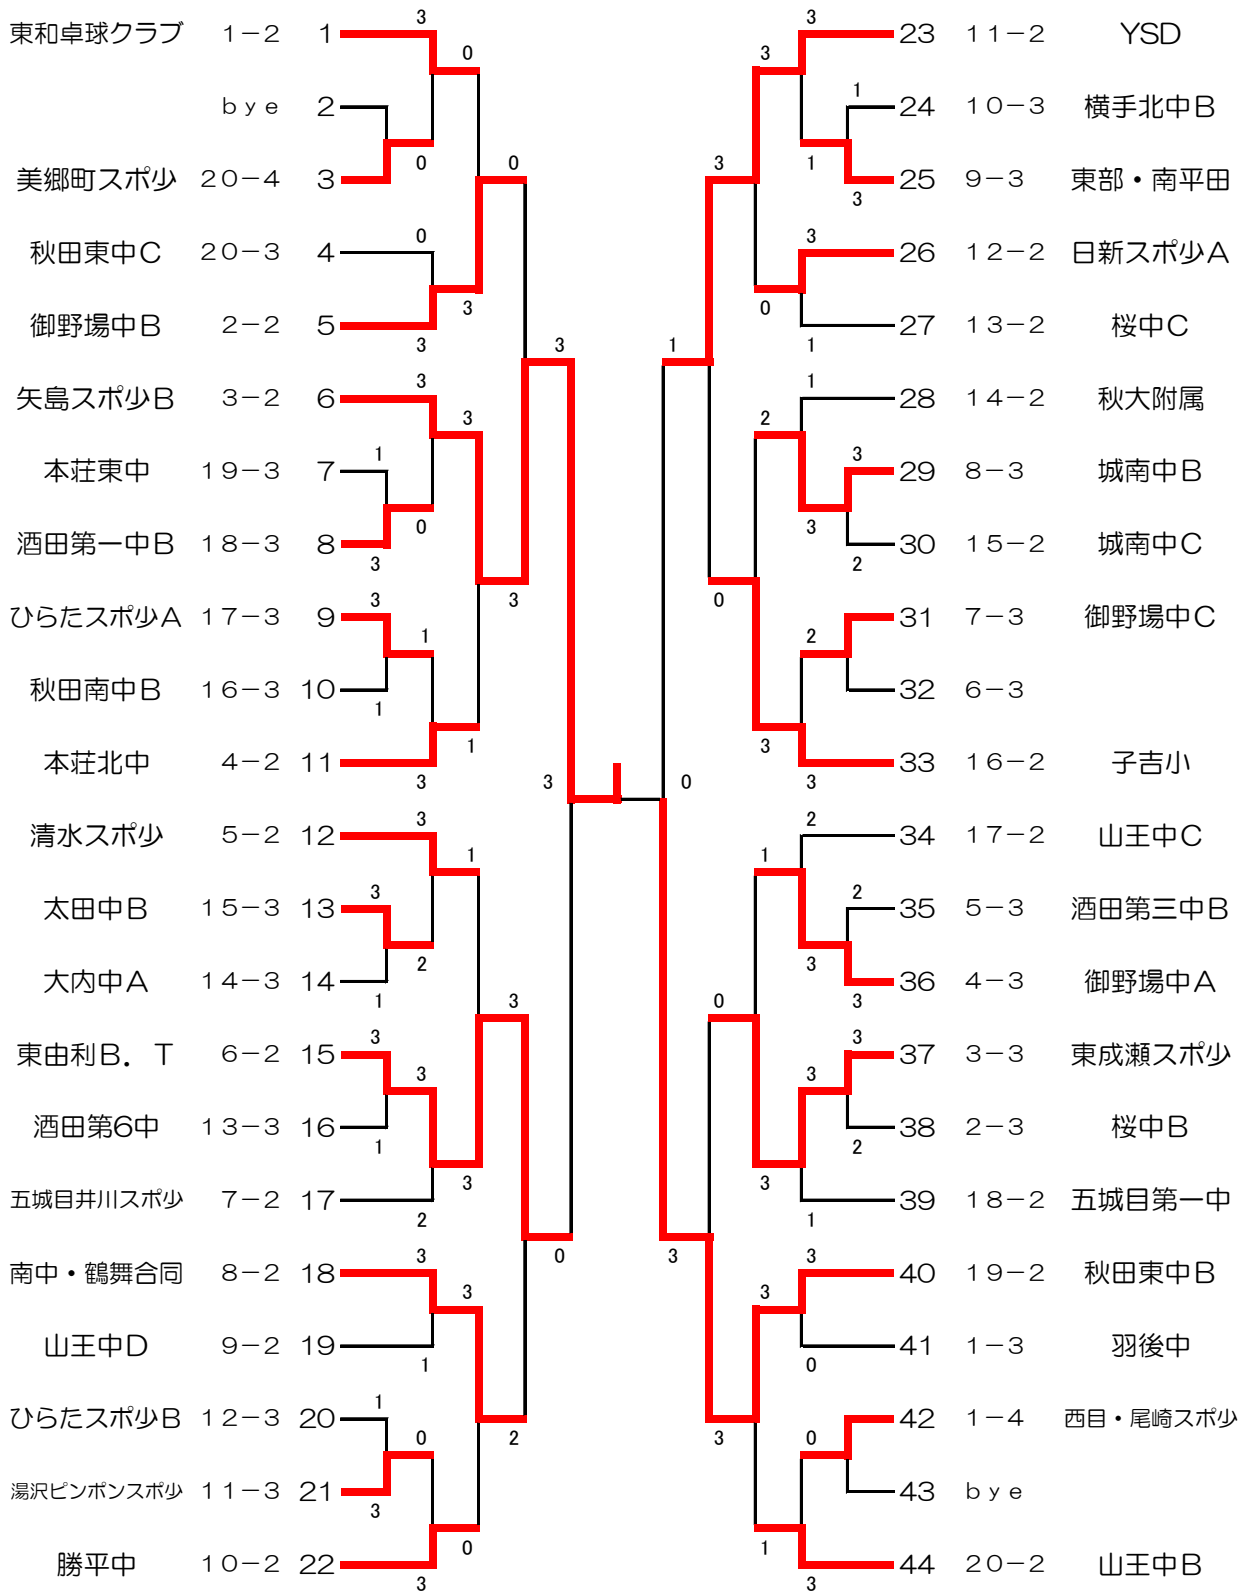

小中の部男子 交流トーナメント