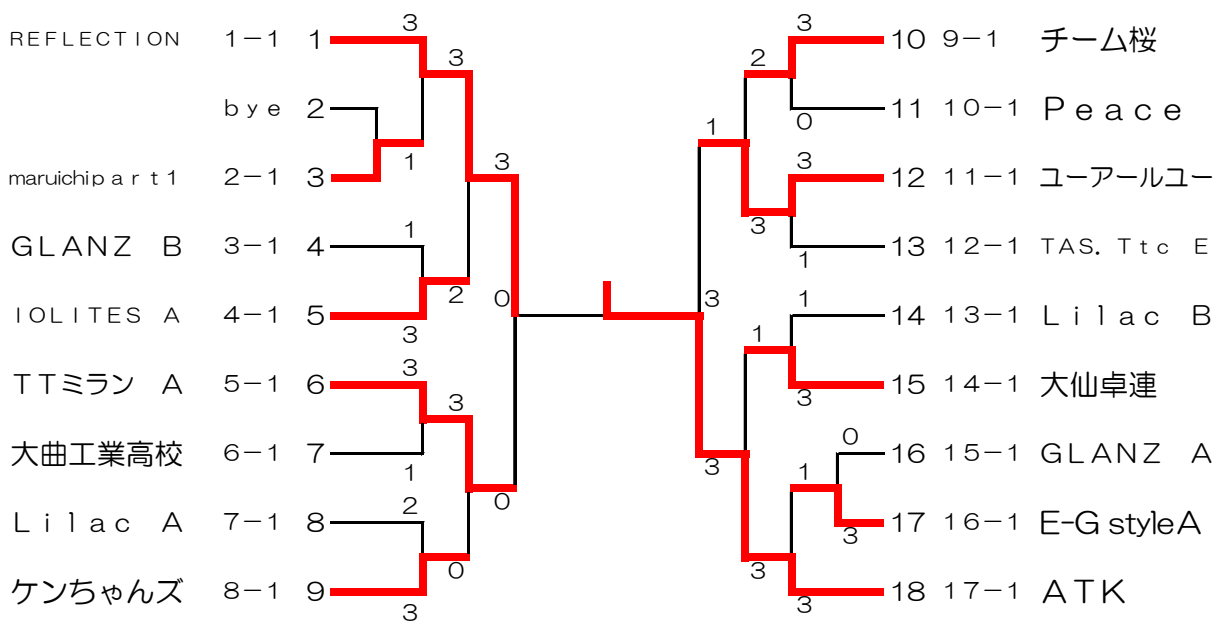

第16ブロック	①	②	③	勝	敗	順位
①	湯沢湘北高校雄勝校		0-3	0-3	0	2	3
②	E-G styleA	3-0		3-0	2	0	1
③	TAS. T t c D	3-0	0-3		1	1	2

	第17ブロック	①	②	③	勝	敗	順位
①	本荘高校		0-3	0-3	0	2	3
②	ATK	3-0		3-0	2	0	1
③	TTミラン B	3-0	0-3		1	1	2

一般の部 決勝トーナメント