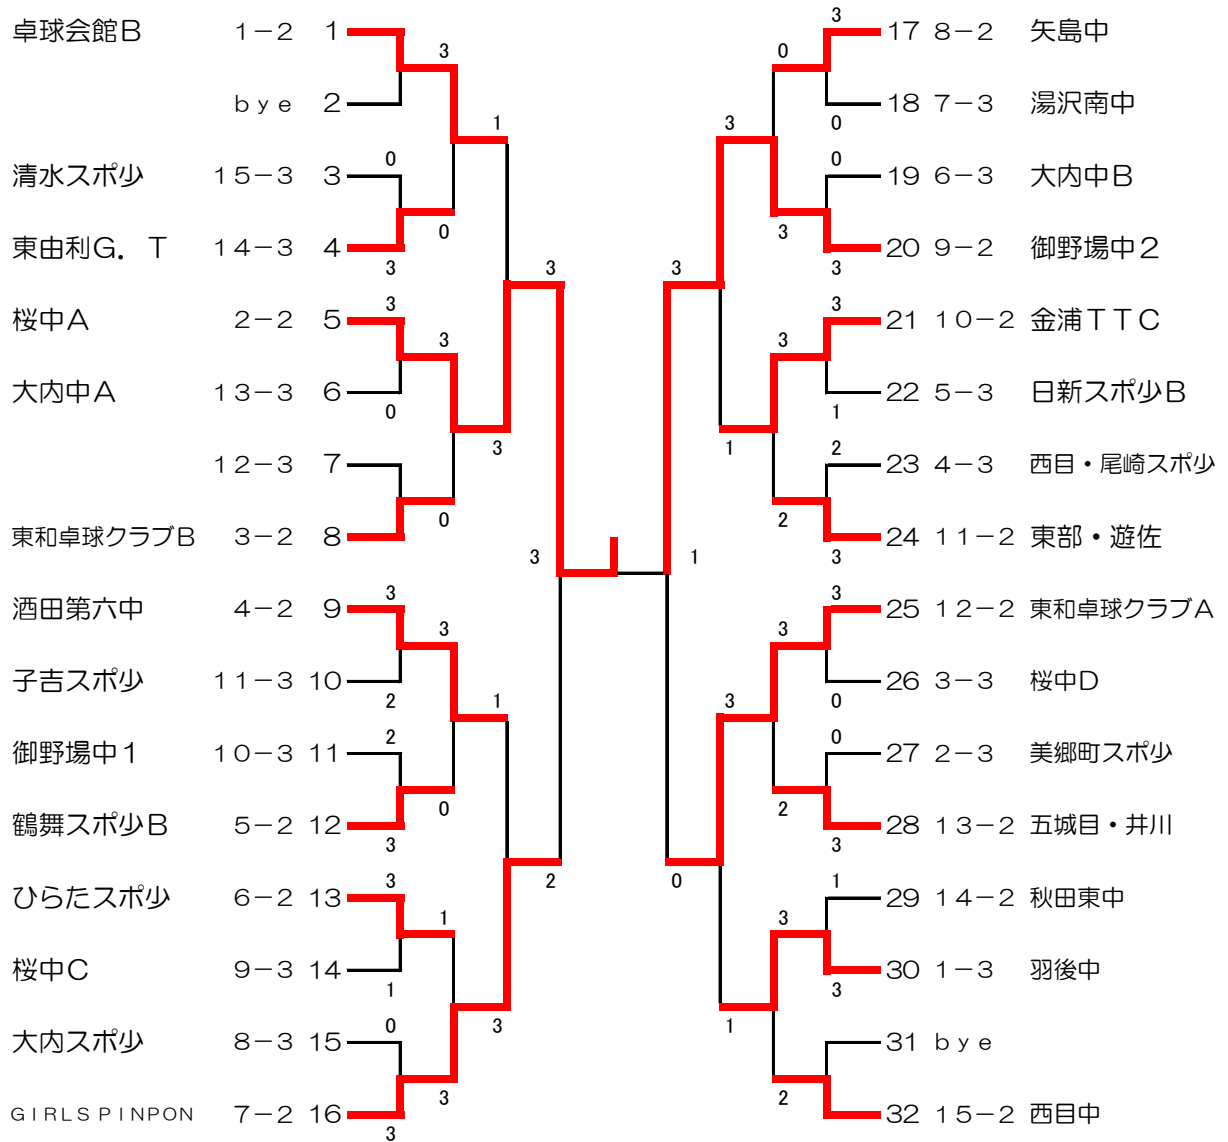

	第11ブロック	①	②	③	勝	敗	順位
①	子吉スポ少		0-3	0-3	0	2	3
②	本荘南中A	3-0		3-1	2	0	1
③	東部・遊佐	3-0	1-3		1	1	2

	第12ブロック	①	②	③	勝	敗	順位
①	本荘東中			3-1	1	0	1
②	将軍野中						
③	東和卓球クラブA	1-3			0	1	2

	第13ブロック	①	②	③	勝	敗	順位
①	大内中A		0-3	0-3	0	2	3
②	五城目・井川	3-0		1-3	1	1	2
③	仙北中	3-0	3-1		2	0	1

	第14ブロック	①	②	③	勝	敗	順位
①	鶴舞スポ少A		3-1	3-2	2	0	1
②	東由利G. T	1-3		1-3	0	2	3
③	秋田東中	2-3	3-1		1	1	2

	第15ブロック	①	②	③	勝	敗	順位
①	西目中		0-3	3-2	1	1	2
②	卓球会館A	3-0		3-0	2	0	1
③	清水スポ少	2-3	0-3		0	2	3

小中の部女子 決勝トーナメント

小中の部女子 交流トーナメント