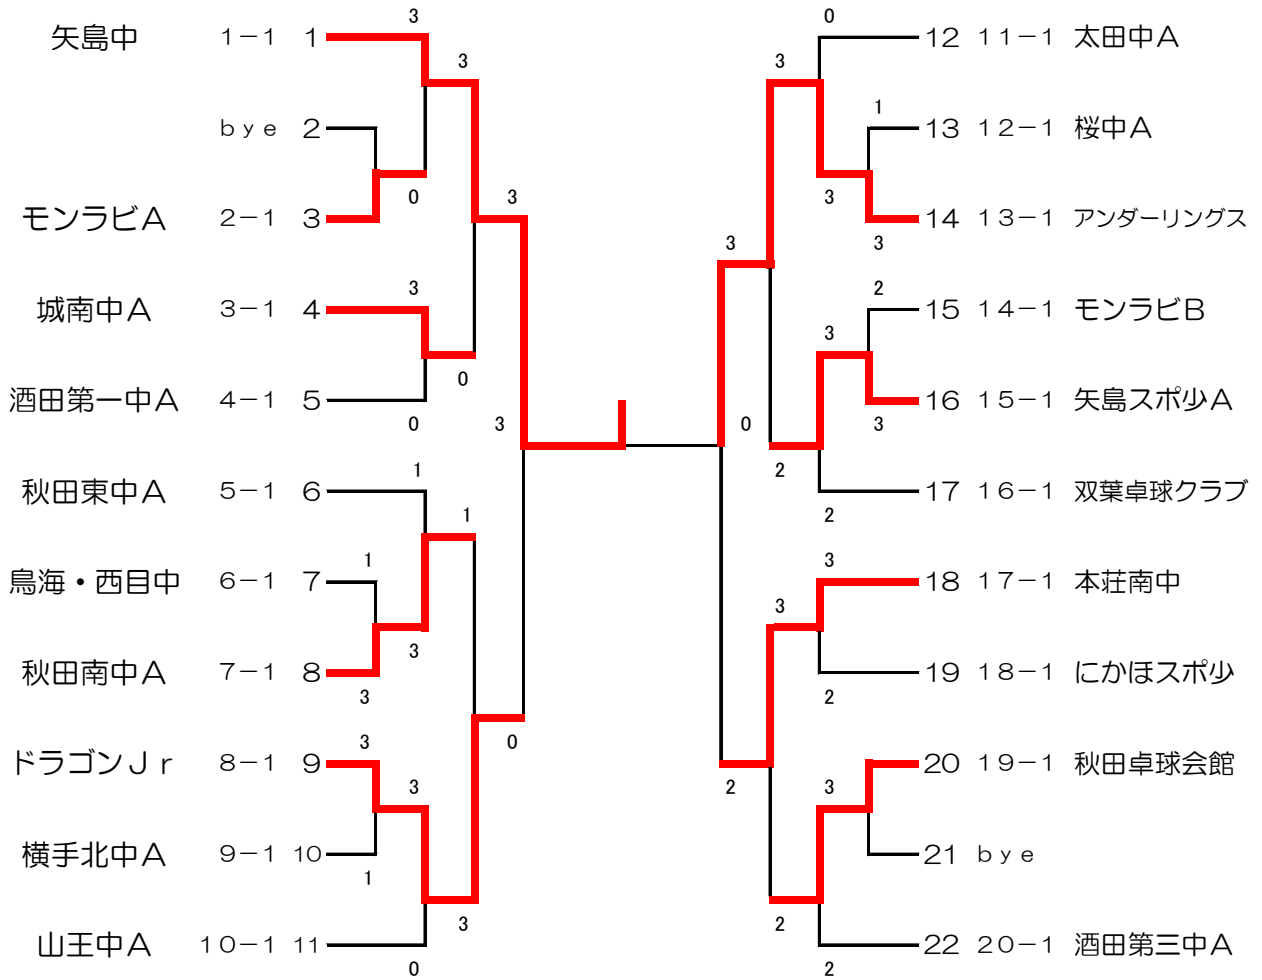

小中の部男子 決勝トーナメント