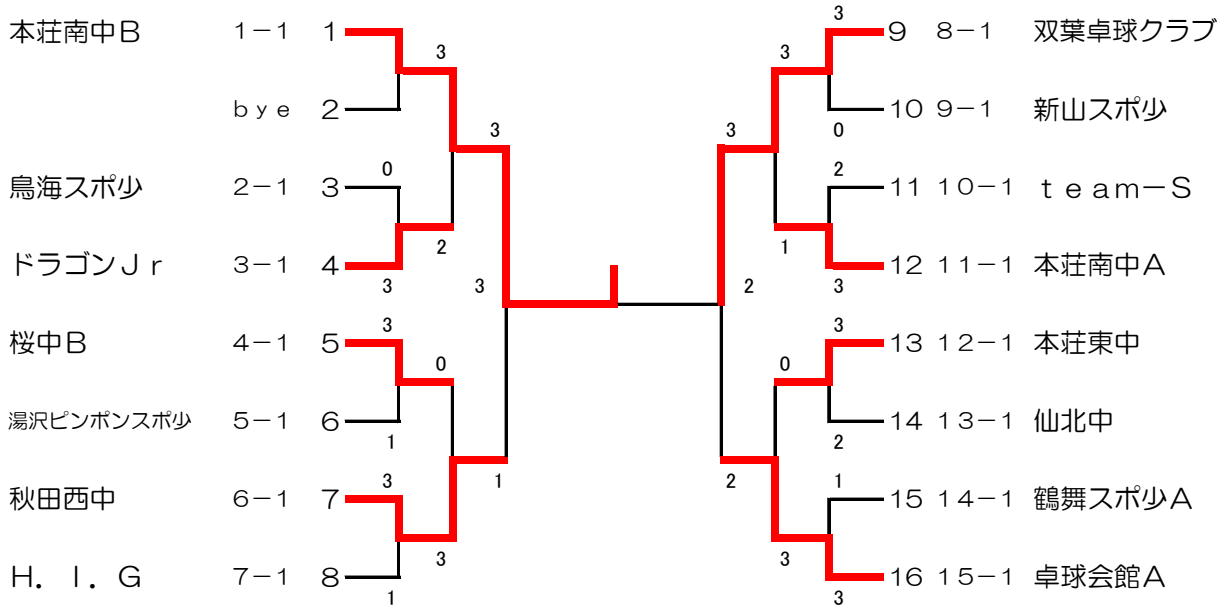

	第11ブロック	①	②	③	勝	敗	順位
①	子吉スポ少		0-3	0-3	0	2	3
②	本荘南中A	3-0		3-1	2	0	1
③	東部・遊佐	3-0	1-3		1	1	2

	第12ブロック	①	②	③	勝	敗	順位
①	本荘東中			3-1	1	0	1
②	将軍野中						
③	東和卓球クラブA	1-3			0	1	2

	第13ブロック	①	②	③	勝	敗	順位
①	大内中A		0-3	0-3	0	2	3
②	五城目・井川	3-0		1-3	1	1	2
③	仙北中	3-0	3-1		2	0	1

	第14ブロック	①	②	③	勝	敗	順位
①	鶴舞スポ少A		3-1	3-2	2	0	1
②	東由利G. T	1-3		1-3	0	2	3
③	秋田東中	2-3	3-1		1	1	2

	第15ブロック	①	②	③	勝	敗	順位
①	西目中		0-3	3-2	1	1	2
②	卓球会館A	3-0		3-0	2	0	1
③	清水スポ少	2-3	0-3		0	2	3

小中の部女子 決勝トーナメント

小中の部女子 交流トーナメント