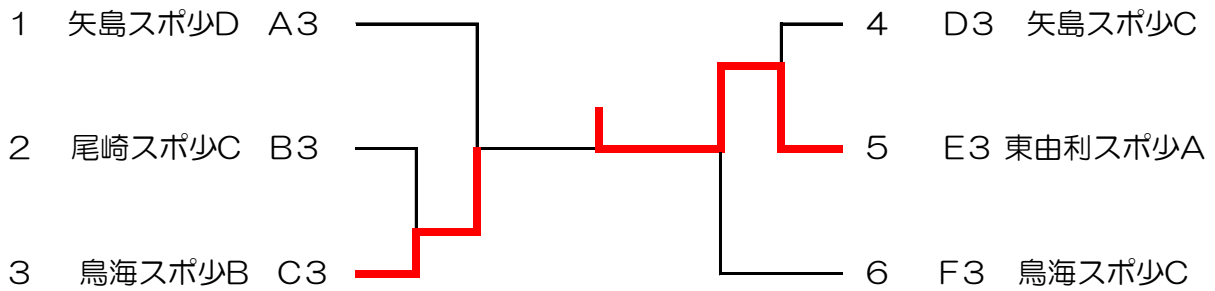

Eブロック		①	②	③	勝	敗	順位
①	鳥海スポ少A		1-2	2-0	1	1	2
②	西目スポ少B	2-1		2-0	2	0	1
③	大内スポ少	0-2	0-2		0	2	3

Fブロック		①	②	③	勝	敗	順位
①	鶴舞スポ少A		2-0	2-0	2	0	1
②	にかほスポ少A	0-2		2-0	1	1	2
③	東由利スポ少B	0-2	0-2		0	2	3

Gブロック		①	②	③	④	勝	敗
①	新山スポ少A		2-0	2-0	2-0	3	0
②	矢島スポ少B	0-2		2-1	2-1	2	2
③	西目スポ少D	0-2	1-2		2-0	1	1
④	尾崎スポ少B	0-2	1-2	0-2		0	3

男子決勝トーナメント

1部

2部

3部

女子決勝トーナメント

1部

2部

3部