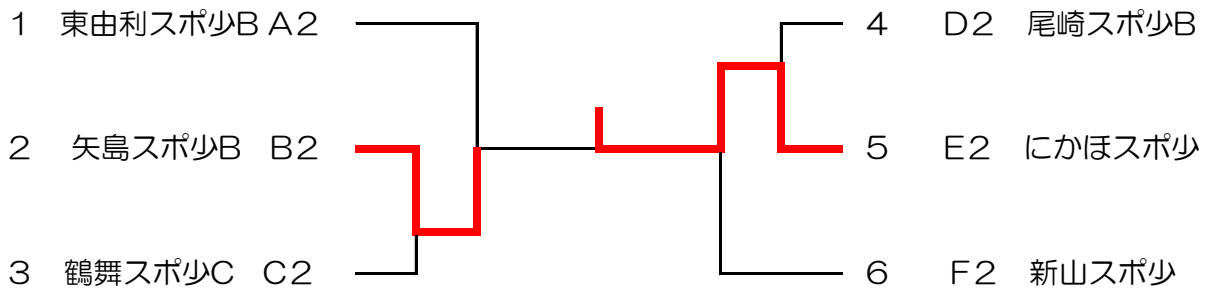

Eブロック		①	②	③	勝	敗	順位
①	鳥海スポ少A		1-2	2-0	1	1	2
②	西目スポ少B	2-1		2-0	2	0	1
③	大内スポ少	0-2	0-2		0	2	3

Fブロック		①	②	③	勝	敗	順位
①	鶴舞スポ少A		2-0	2-0	2	0	1
②	にかほスポ少A	0-2		2-0	1	1	2
③	東由利スポ少B	0-2	0-2		0	2	3

Gブロック		①	②	③	④	勝	敗
①	新山スポ少A		2-0	2-0	2-0	3	0
②	矢島スポ少B	0-2		2-1	2-1	2	2
③	西目スポ少D	0-2	1-2		2-0	1	1
④	尾崎スポ少B	0-2	1-2	0-2		0	3

男子決勝トーナメント

1部

2部

3部

女子決勝トーナメント

1部

2部

3部