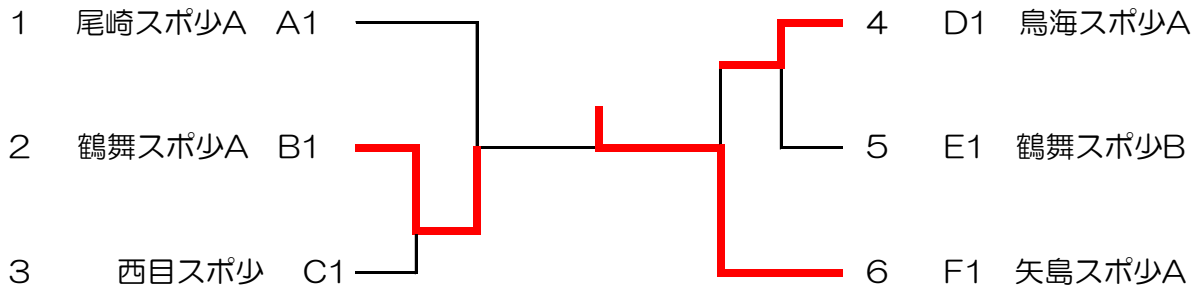

男子決勝トーナメント

1部