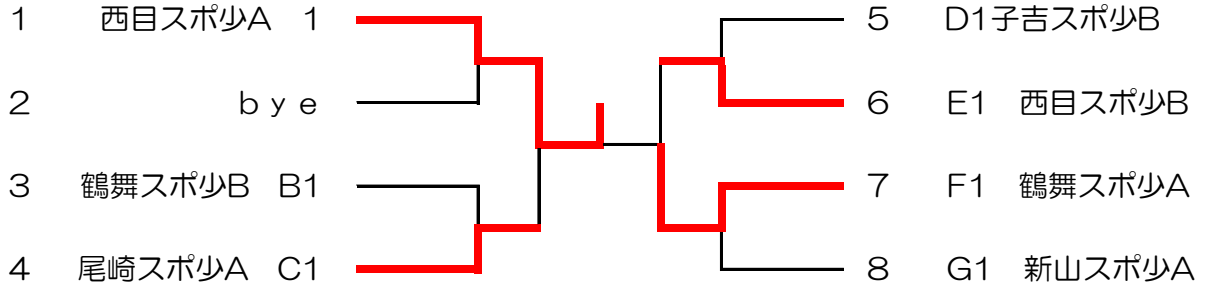

Eブロック		①	②	③	勝	敗	順位
①	鳥海スポ少A		1-2	2-0	1	1	2
②	西目スポ少B	2-1		2-0	2	0	1
③	大内スポ少	0-2	0-2		0	2	3

Fブロック		①	②	③	勝	敗	順位
①	鶴舞スポ少A		2-0	2-0	2	0	1
②	にかほスポ少A	0-2		2-0	1	1	2
③	東由利スポ少B	0-2	0-2		0	2	3

Gブロック		①	②	③	④	勝	敗
①	新山スポ少A		2-0	2-0	2-0	3	0
②	矢島スポ少B	0-2		2-1	2-1	2	2
③	西目スポ少D	0-2	1-2		2-0	1	1
④	尾崎スポ少B	0-2	1-2	0-2		0	3

男子決勝トーナメント

1部

2部

3部

女子決勝トーナメント

1部

2部

3部